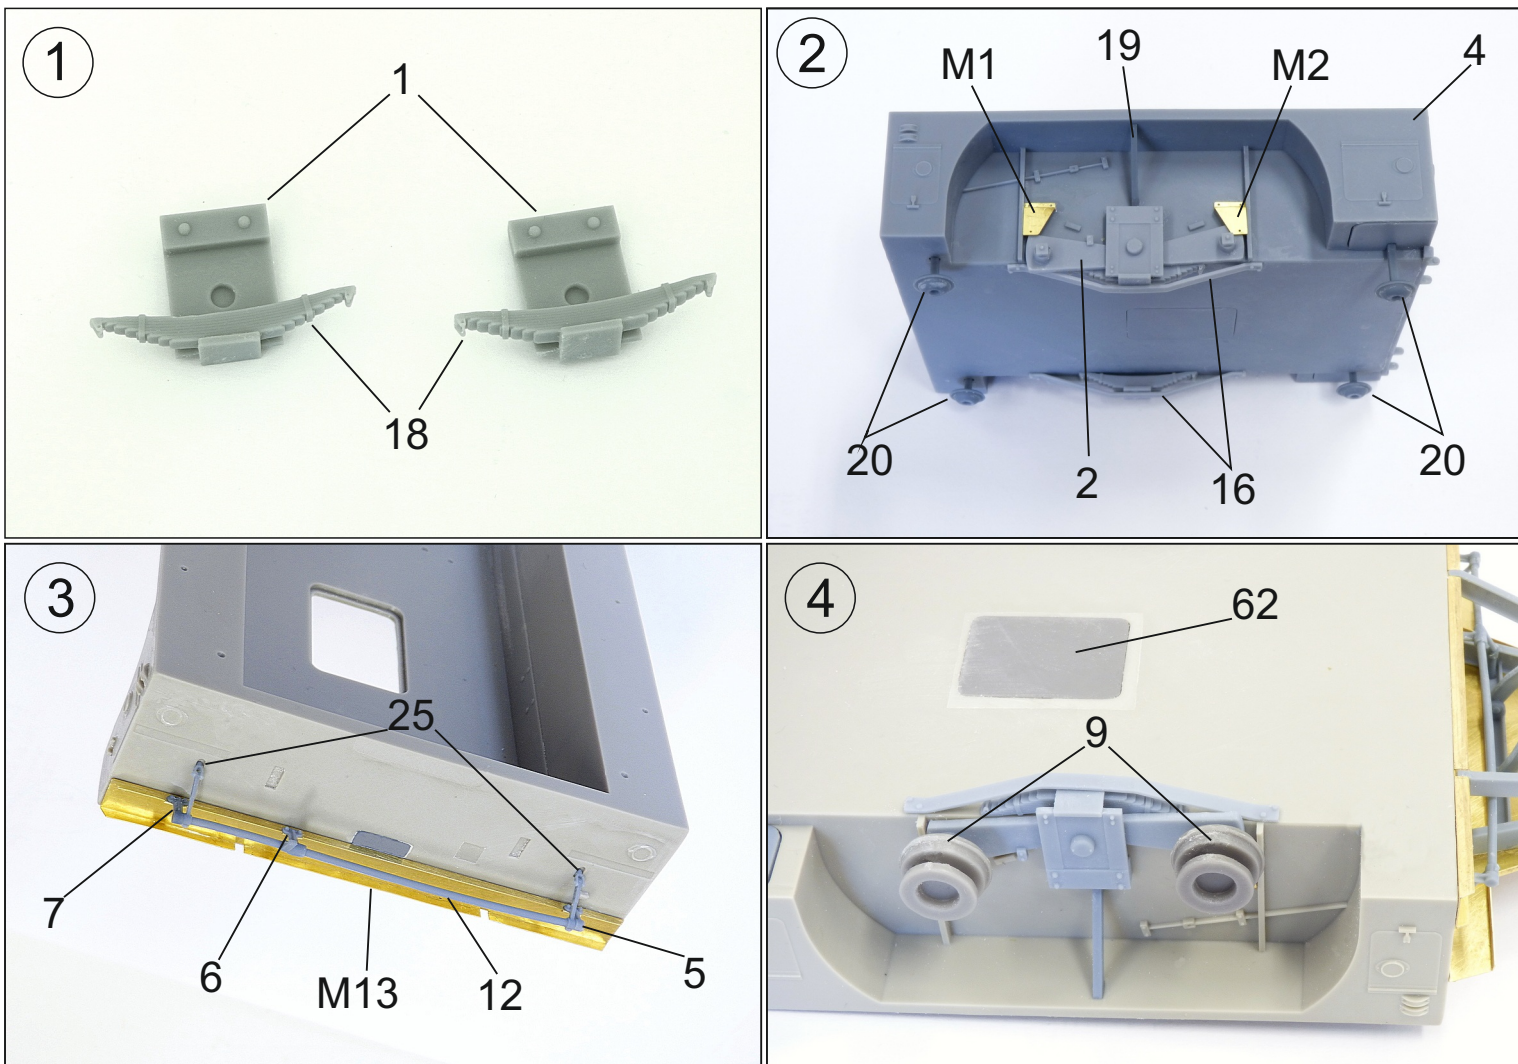

U.S. Trailer M18 tandem axle

Návod ke stavbě

Při stavbě postupujte podle instruktážních obrázků.
Celý přívěs je v barvě Olive Green.

Upozornění: Během opracování může vznikat prach, který může dráždit dýchací cesty. Používejte ochranu očí při odšťihování kovových dílů.

Instructions

Follow the instruction drawings the assembly.
The entire trailer is in Olive Green color.

Notice: Machining can produce dust witch can be irritating to the respiratory tract. Metal parts should be cut off using protection eyesight.

Plus Model s.r.o
Pražská 493/56
370 10 České Budějovice
Czech Republic
<http://www.plusmodel.cz>
e-mail: plusmodel@plusmodel.cz

Buy direct from
www.plusmodel.cz